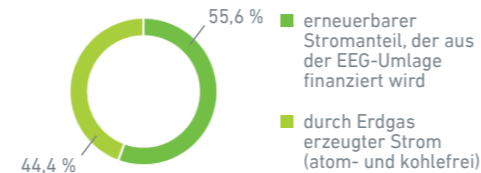

Von jetzt an haben Sie nicht nur die Möglichkeit, Ihre Lebensmittel vor Ort zu kaufen, sondern auch regional erzeugten Strom.*

- ✔ WISSEN, wer, wo und wie der erneuerbare Anteil meines Stroms produziert wird.*
- ✔ WISSEN, dass meine Kaufentscheidung verantwortungsbewusst ist.
- ✔ WISSEN, dass meine Liebe zur Energie und zur Region auch Kosten spart.

Ihr Regionalnachweis stammt von der Sproll Energie GbR in Mittelbiberach*

* Das Umweltbundesamt hat das Regional-Nachweisregister zum 01.01.2019 in Betrieb genommen. Nun können wir sicherstellen, dass der Anteil des durch die EEG-Umlage finanzierten erneuerbaren Stroms tatsächlich regional erzeugt wurde. Der Anteil beträgt gemäß aktueller Veröffentlichung 55,6 % und wird zukünftig voraussichtlich steigen. Wir stellen sicher, dass dieser Anteil stets mit Regionalnachweisen abgesichert ist. Der restliche Anteil der Stromlieferung wird mit Erdgas erzeugt und ist somit atom- und kohlefrei. Der Gesetzgeber hat aktuell nur vorgesehen, den aus der EEG-Umlage finanzierten Stromanteil mit Regionalnachweisen nachzuweisen. Wir machen dies möglich.

REGIONAL AUS LEIDENSCHAFT

Mit jeder verbrauchten Kilowattstunde unterstützen wir gemeinsam verschiedene gemeinnützige Zwecke und Vereine in der Region.

Ihre Stromzusammensetzung

Weitere Informationen zur Stromkennzeichnung sowie unseren gesamten Energieträgermix finden Sie auf unserer Webseite unter www.de/energie.